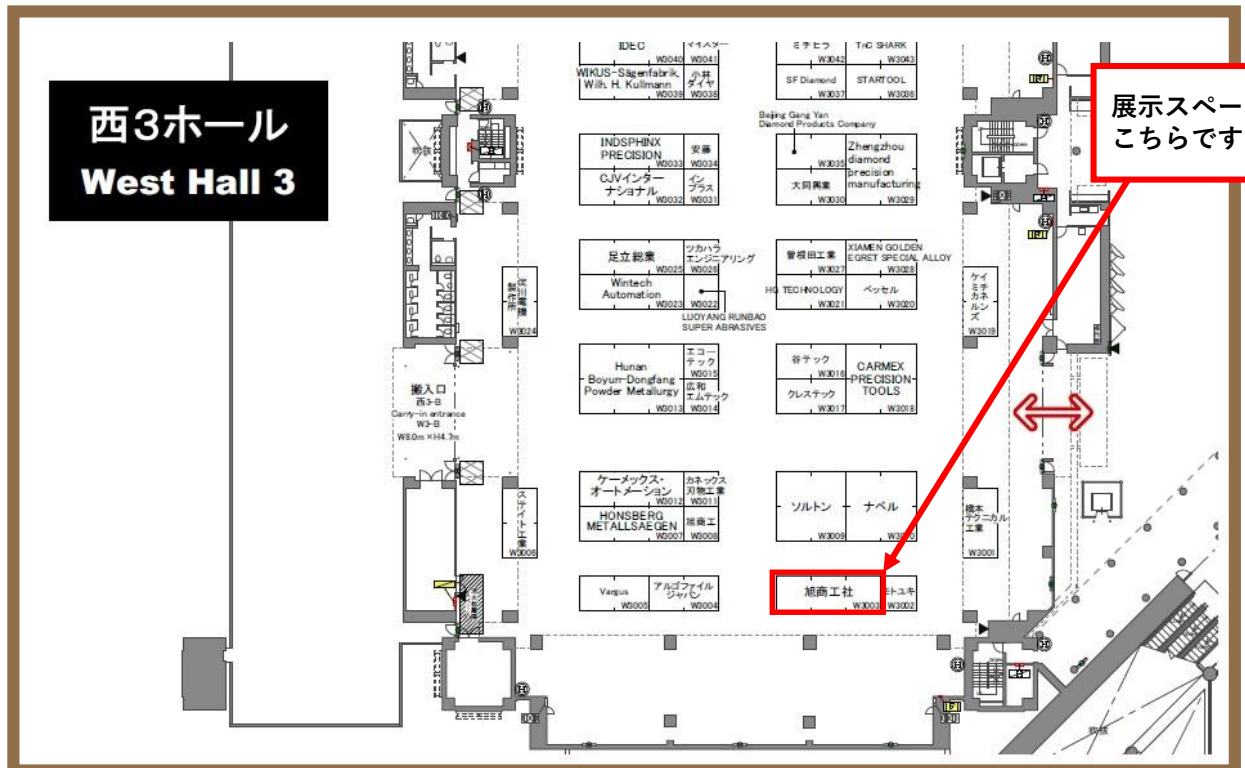

JIMTOF2022

株式会社旭商工社

JIMTOF2022 ASAHI SHOKOSHA

2022

11.08 日 ▶▶ 11.13 日

9:00~17:00 (11.13のみ16:00まで)

東京ビッグサイト 西3ホール

小間番号：W3003

旭の休憩室で、 ほっと一息。

展示会の合間に、**少し休憩**したい…

荷物を預けて、軽快に展示会へ行きたい…

そんな時は、旭の休憩室にお立ち寄りください！

TFTビル

東館9階—F会議室

住所：

東京都江東区有明3丁目6-11

2022

11

8 Tue

11

13 Sun

9:00~16:00 (11/13のみ15:00まで)

休憩室は
こちら！

モリスフレックス
超硬ローターバー