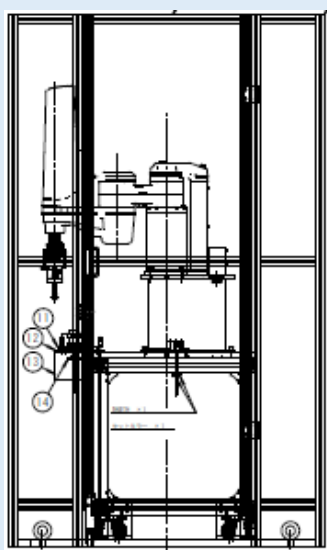

特許取得済みの高精度な計測システムです。

Orionstar

配膳ロボット【Lucki】