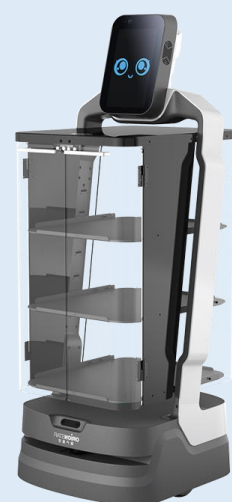

JIMTOF2022

株式会社旭商工社

JIMTOF2022 ASAHI SHOKOSHA

2022

11.08 日 ▶▶ 11.13 日

9:00~17:00 (11.13のみ16:00まで)

東京ビッグサイト 西3ホール

小間番号：W3003

14種類のヘッド形状をラインナップ。

用途に応じたヘッド形状を選べます。

カウ工機
バリ取りホルダ

バリ取りの自動化を
実現します。

吉田工作所
エアグラインダー

芯ブレを抑えた
エアグラインダーです。

SMC

協働ロボット用 エアグリッパ

簡易な着脱と、小形・軽量・高把持力を実現したエアグリッパです。

JAKA

協働ロボットシステム

低価格で高精度、ティーチングも簡易的な協働ロボットです。

ヨコハマシステムズ

3Dファイバーレーザーマーカ

曲面にも印字が可能なレーザーマーカです。

A-Tech

精密穴径計測システム

特許取得済みの高精度な計測システムです。

Orionstar

配膳ロボット【Lucki】

タッチパネルの汎用性が高く、配給に向けたロボットです。